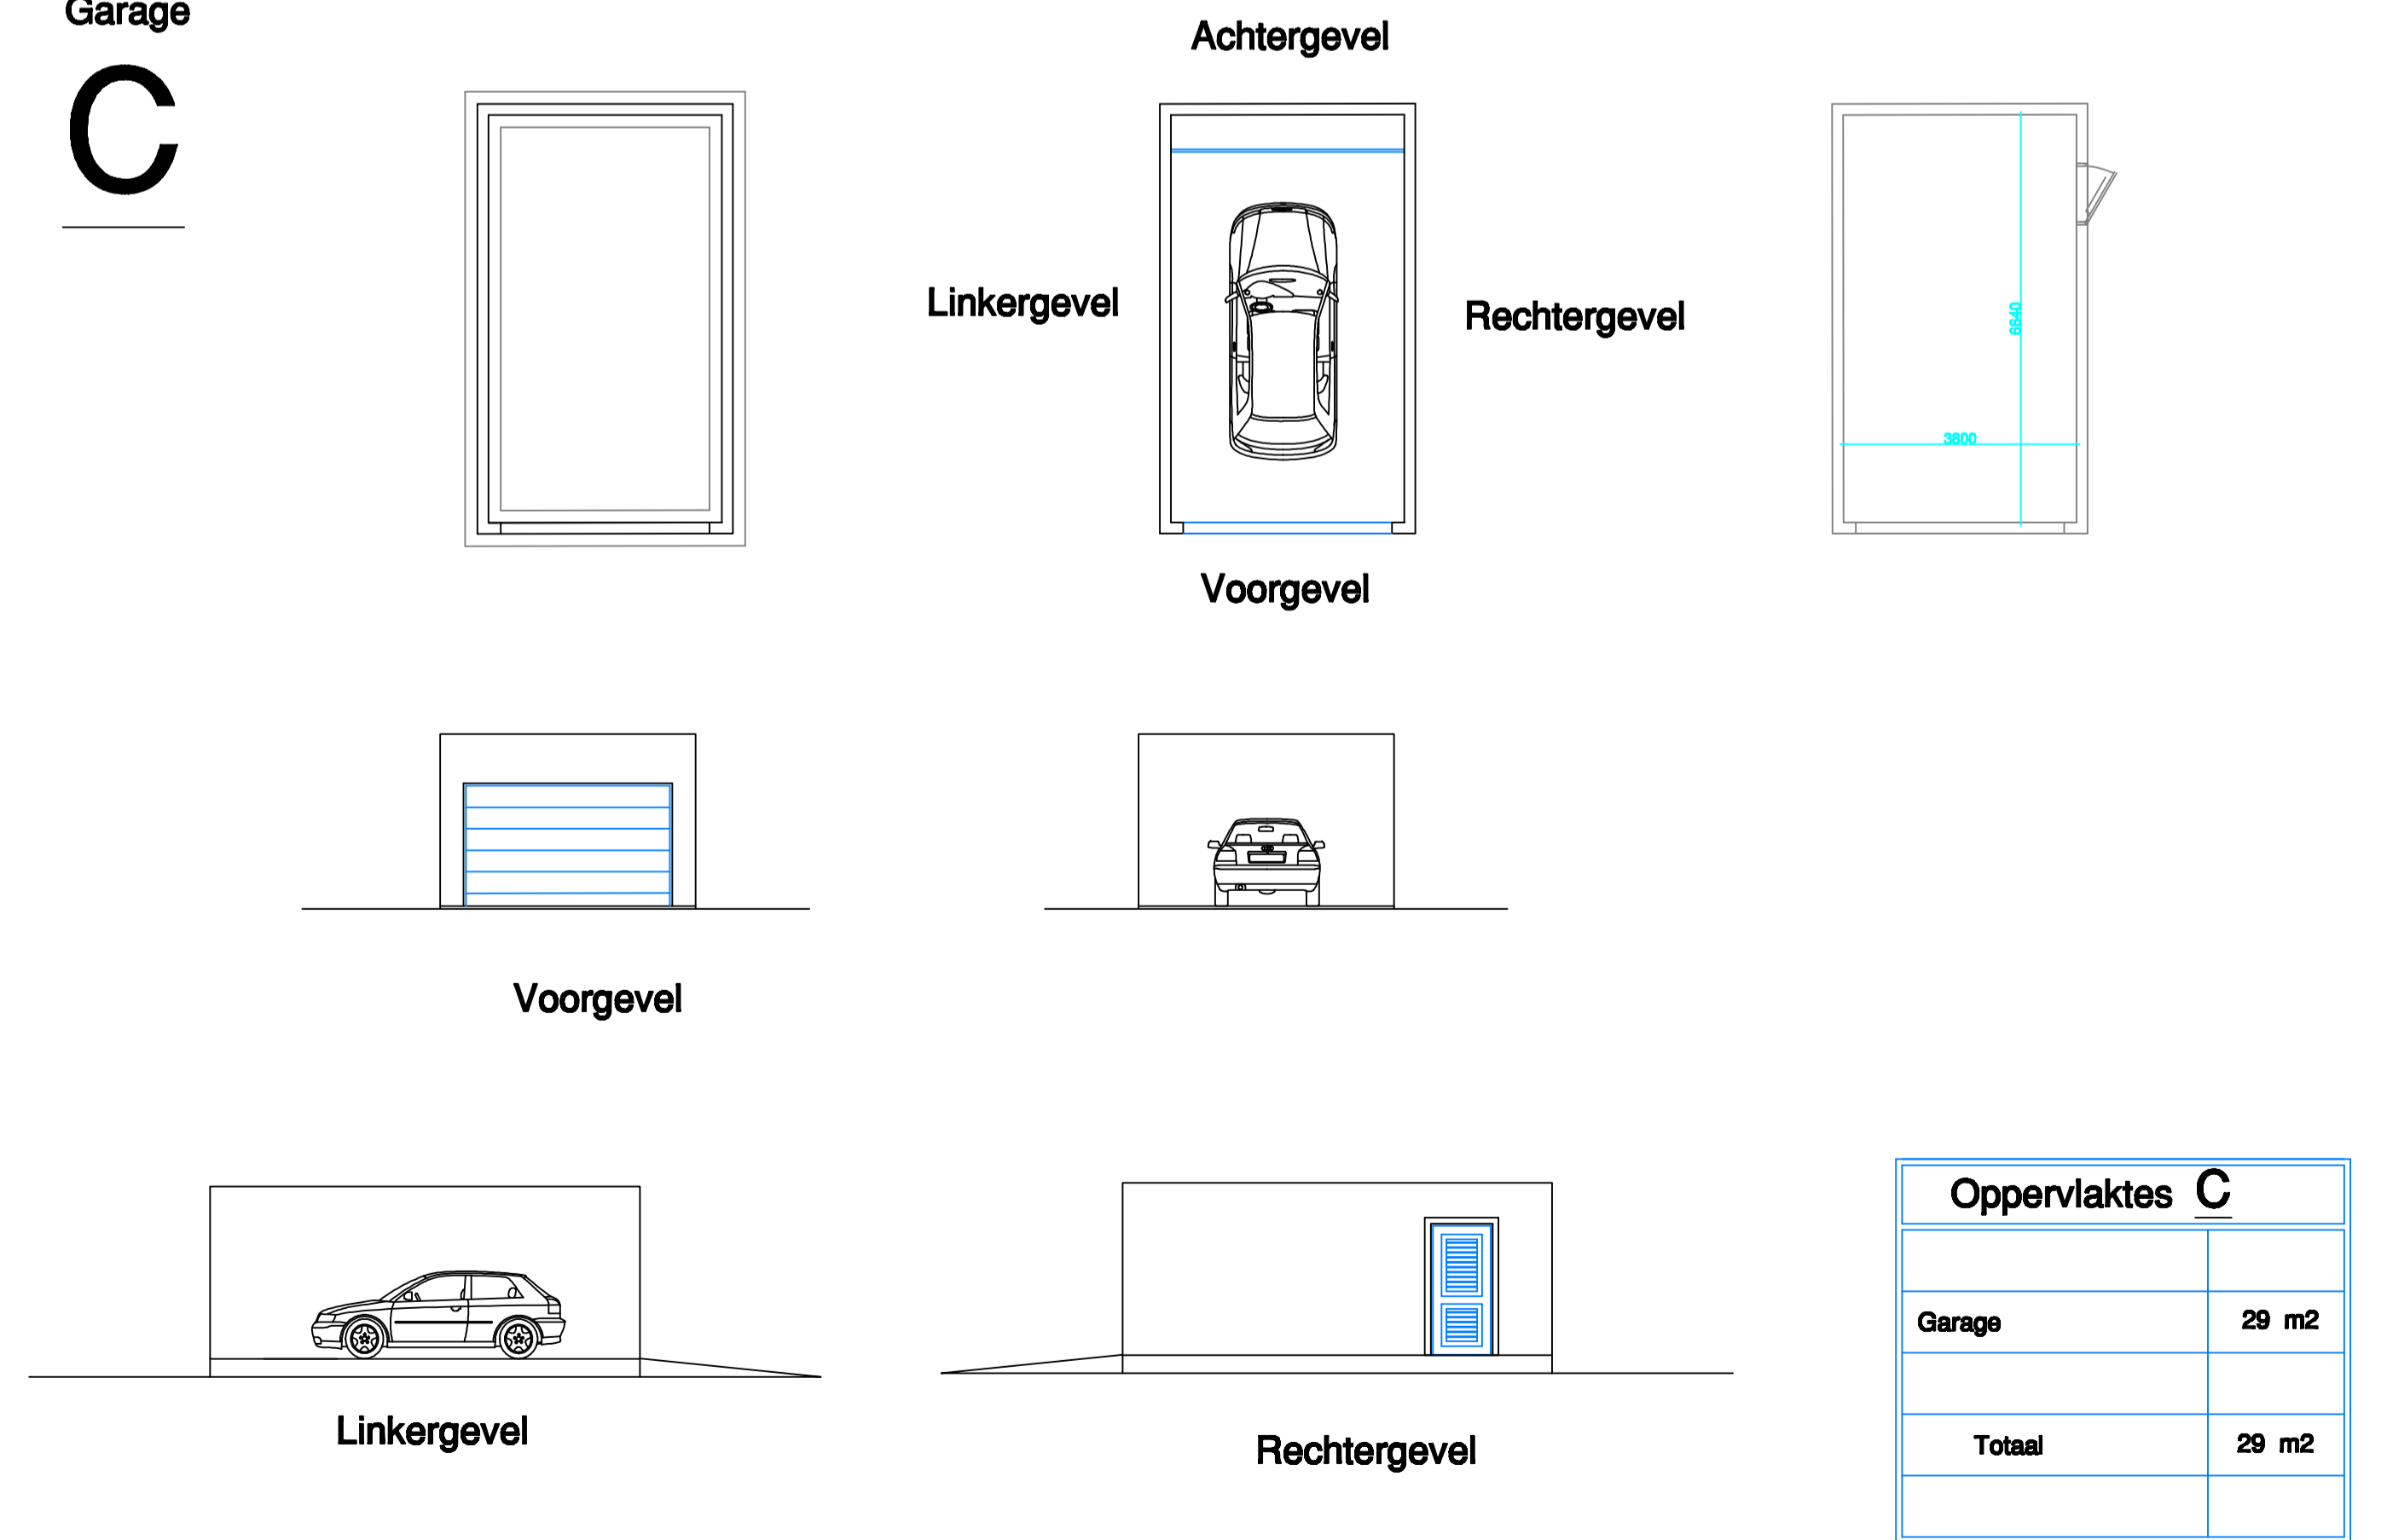

Studio

B

Oppervlaktes B	
Studio	34.5 m2
Totaal	34.5 m2

Garage

C

Oppervlaktes C	
Garage	29 m2
Totaal	29 m2