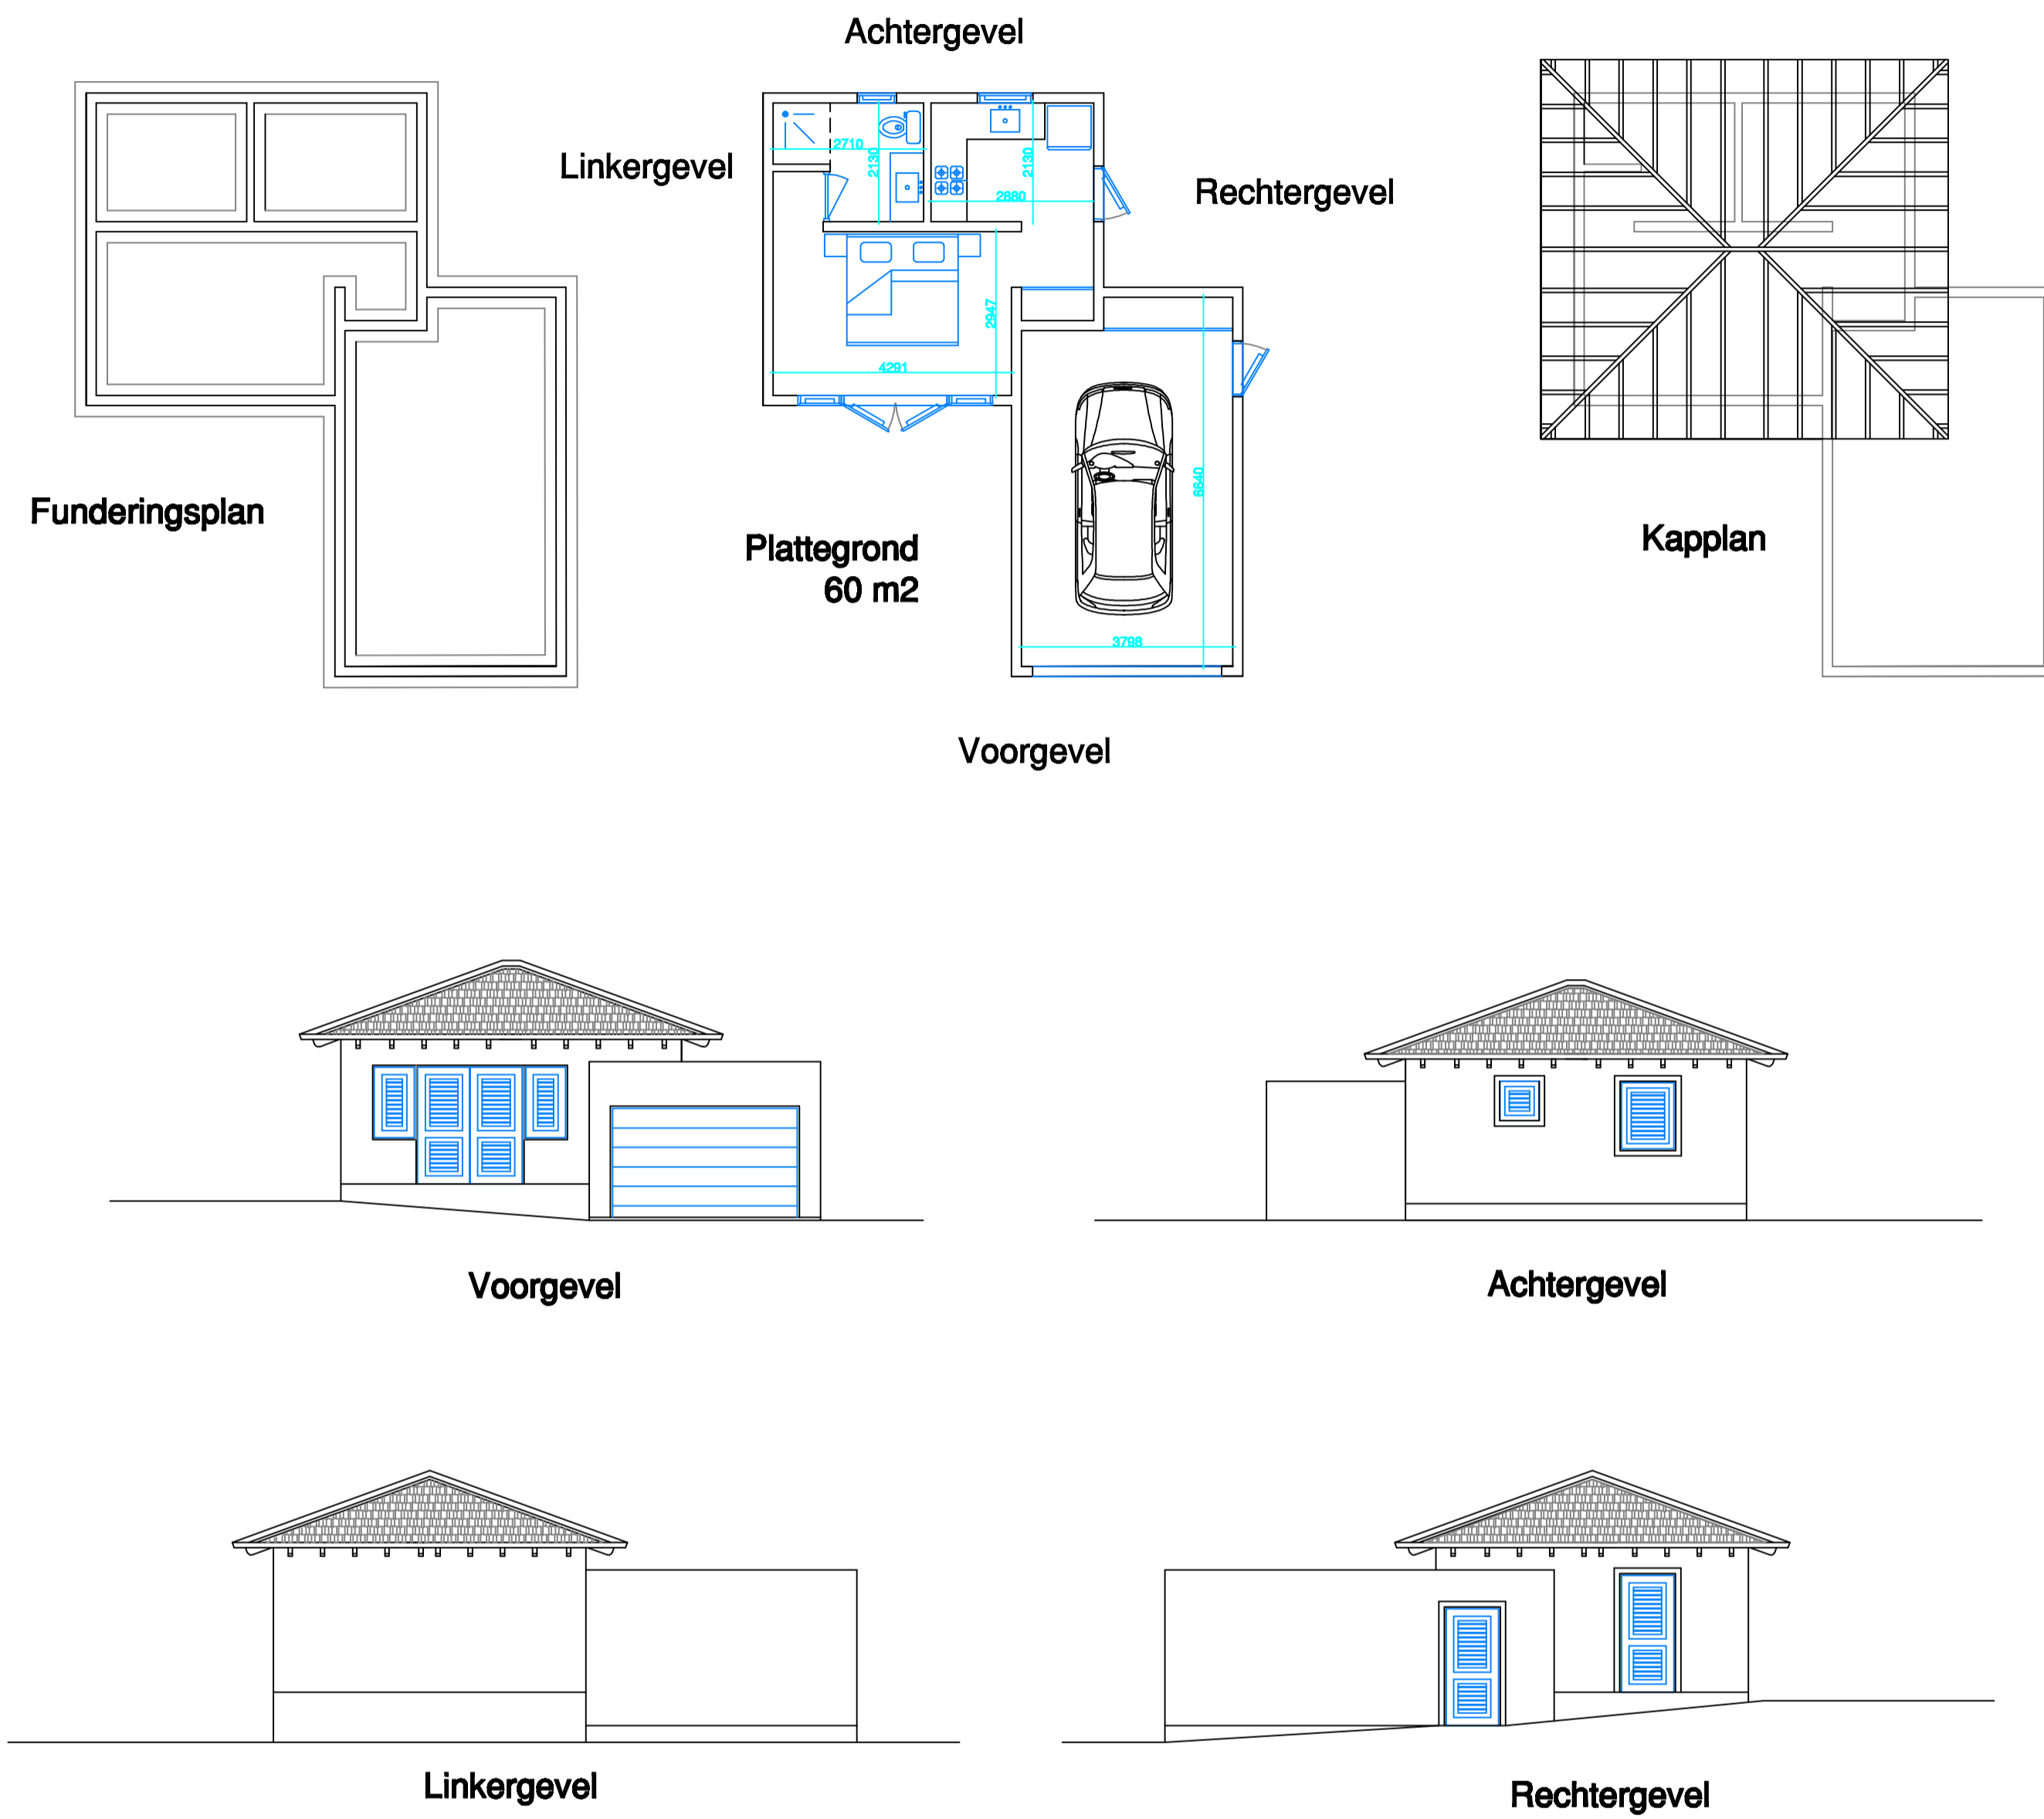

Studio + Garage

A

Oppervlaktes A	
Studio	32.5 m2
Garage	27.5 m2
Totaal	60 m2

Ontwerp:	Studio	Studio + Garage / Studio / Garage
----------	---------------	-----------------------------------

Tekening nummer:	BBIR-Studio-01	Oprachtgever:	Bona Bista Island Resort B.V.
------------------	----------------	---------------	-------------------------------

Onderdeel:	Fundering, Plattegrond, Kapplan en Gevels
------------	---

Schaal:	1:100 / 1000	Datum:	30-01-2009
Formaat:	A1	Gewijzigd:	a
		Gewijzigd:	b
		Gewijzigd:	c

Project:	Bona Bista Island Estate
Getekend:	Roald R. Boom

Studio

B

Oppervlaktes B	
Studio	34.5 m2
Totaal	34.5 m2

Garage

C

Oppervlaktes C	
Garage	29 m2
Totaal	29 m2