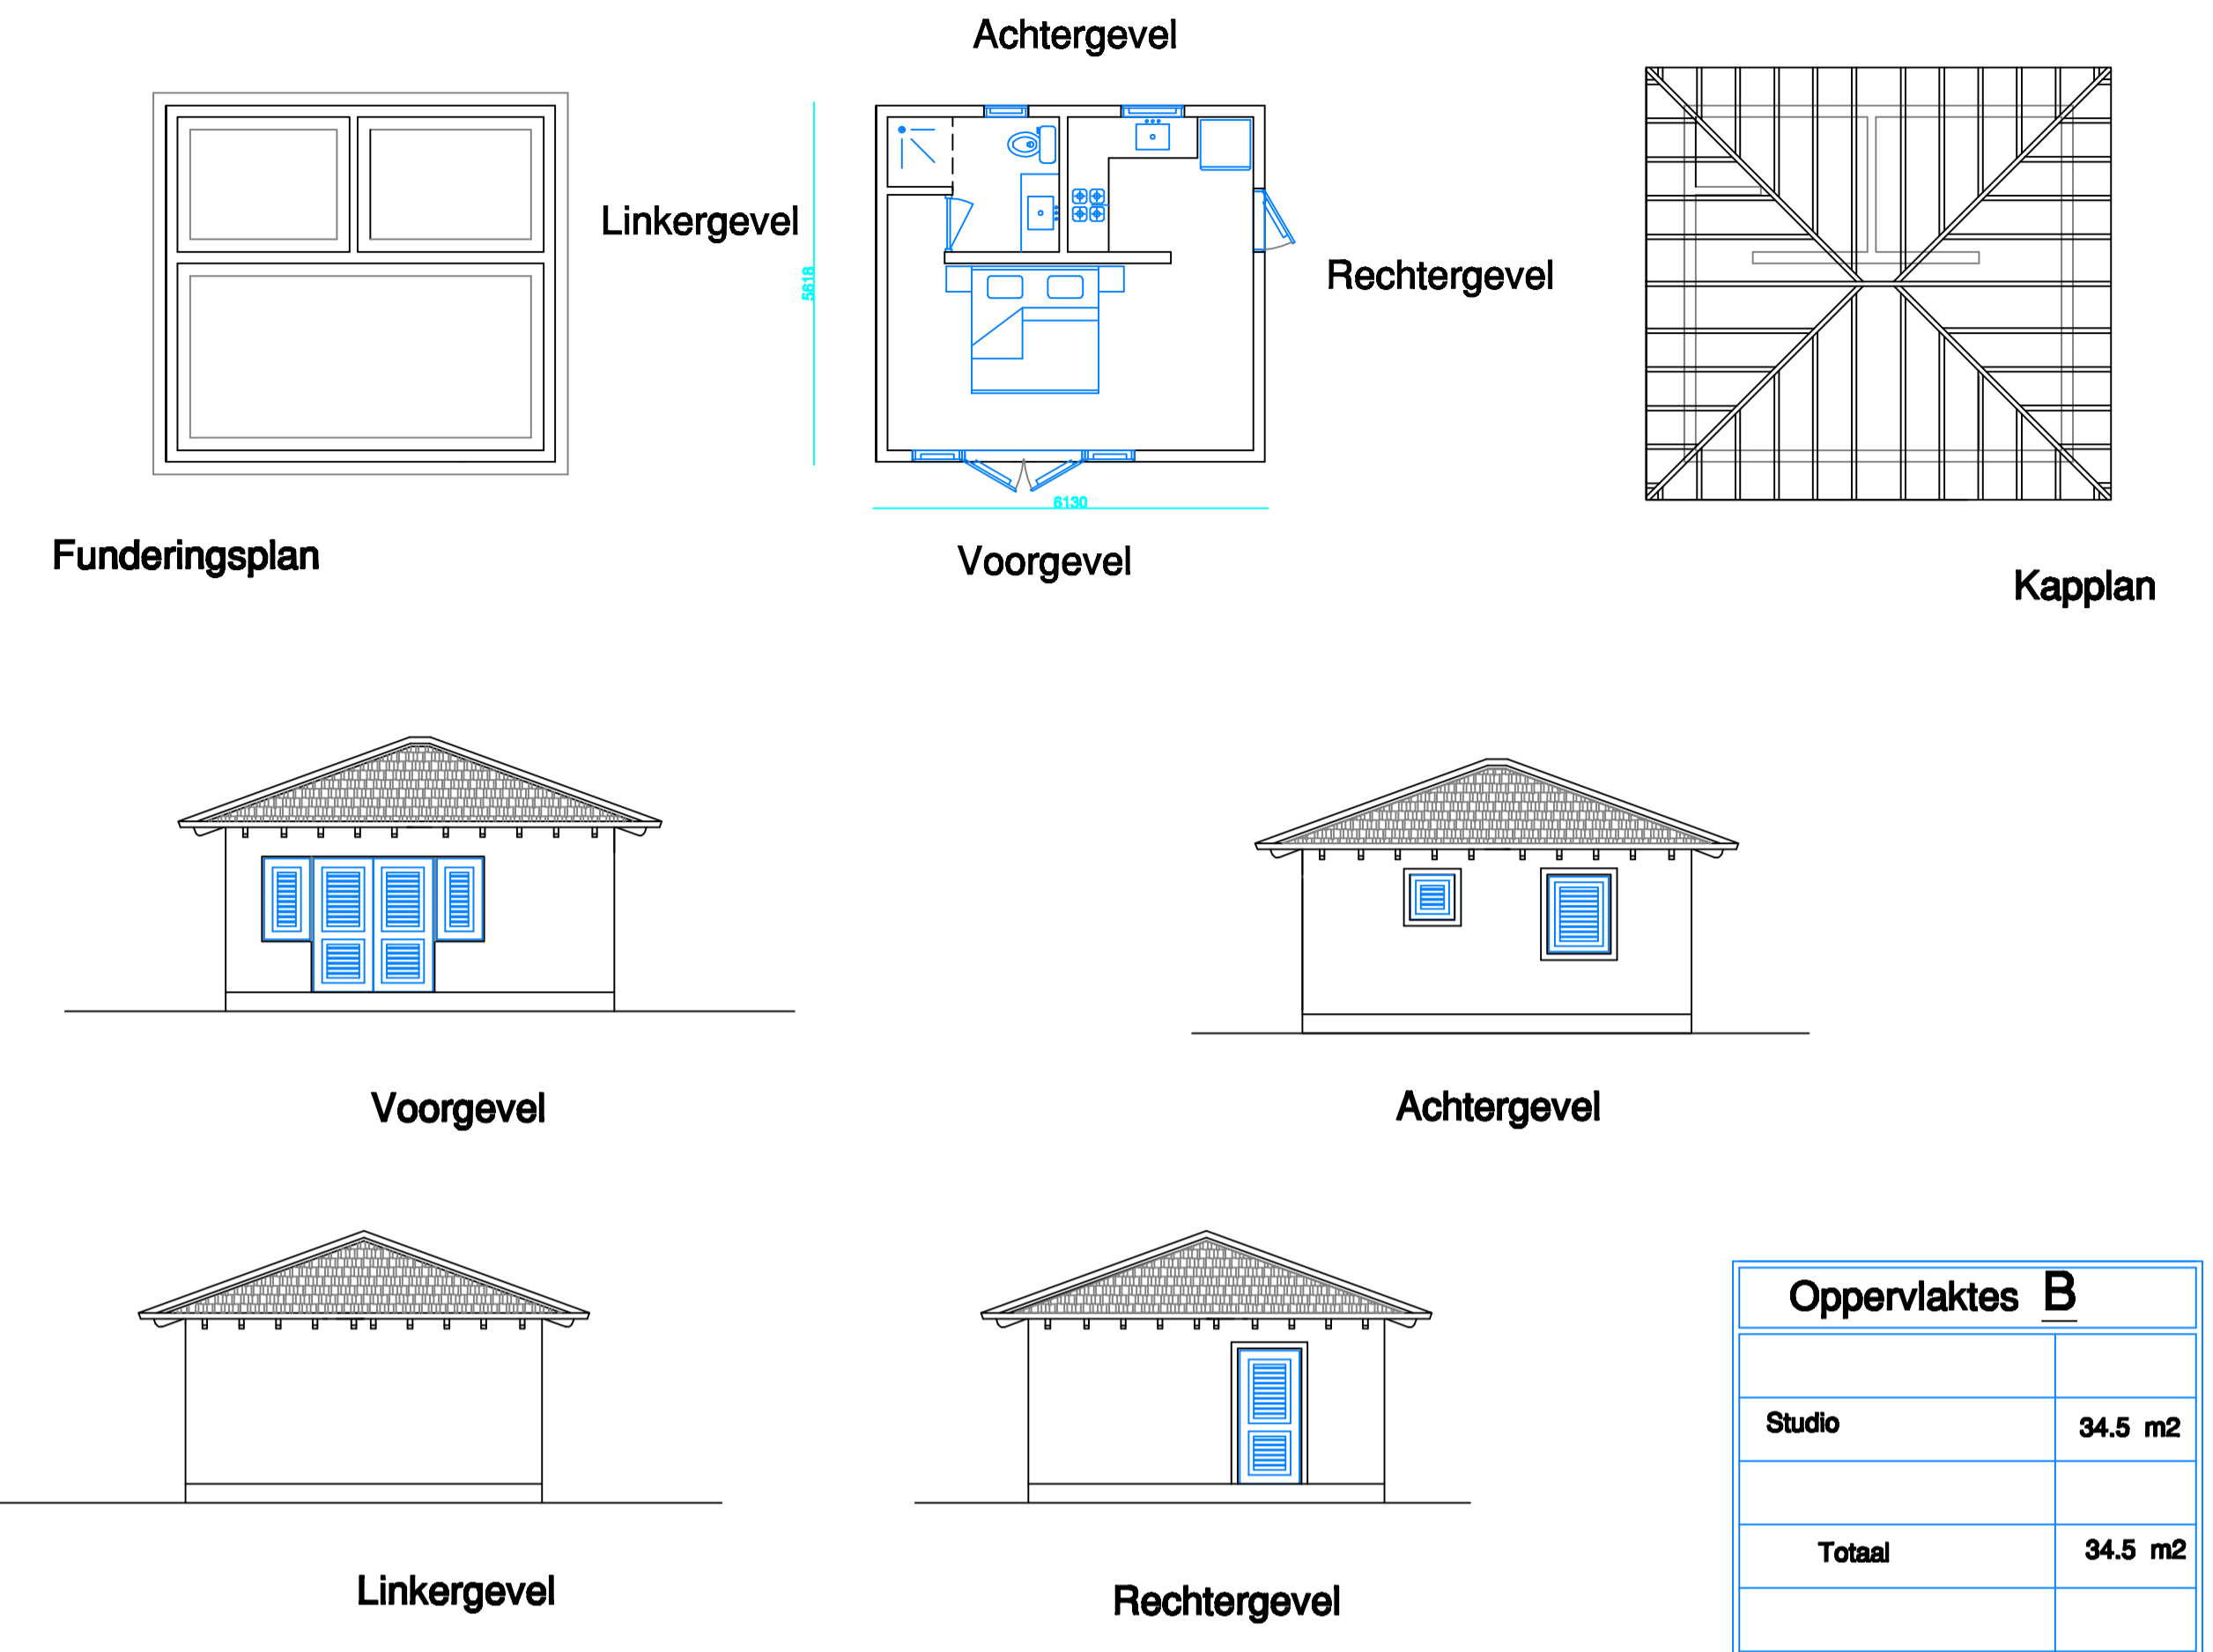

Studio + Garage

A

Oppervlaktes A	
Studio	32.5 m2
Garage	27.5 m2
Totaal	60 m2

Ontwerp:	Studio	Studio + Garage / Studio / Garage
----------	---------------	-----------------------------------

Tekening nummer:	BBIR-Studio-01	Oprachtgever:	Bona Bista Island Resort B.V.
------------------	----------------	---------------	-------------------------------

Onderdeel:	Fundering, Plattegrond, Kapplan en Gevels
------------	---

Schaal:	1:100 / 1000	Datum:	30-01-2009
Formaat:	A1	Gewijzigd:	a
		Gewijzigd:	b
		Gewijzigd:	c

Project:	Bona Bista Island Estate
Getekend:	Roald R. Boom

Studio

B

Oppervlaktes B	
Studio	34.5 m2
Totaal	34.5 m2

Garage

C

Oppervlaktes C	
Garage	29 m2
Totaal	29 m2