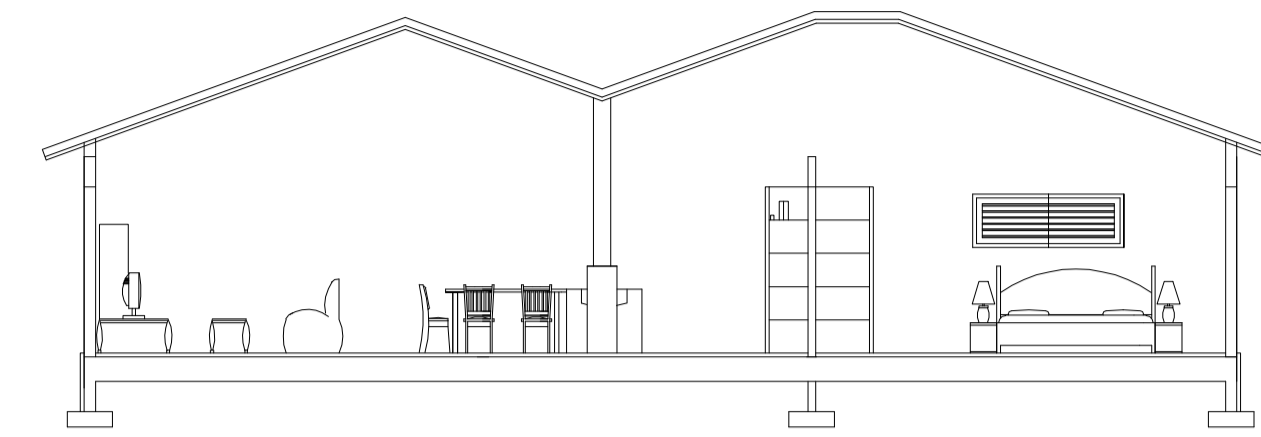

Kaya Mars 18, Beliam, Kralendijk
 Bonaire, Netherlands, Antilles
 Telephone: +31 729667007/866 / 7957866
 E-mail: jstatio@kub-onet.on/jstatio@home.kgwt.net

Project: BONA BISTA Island Estate	
Model: MODEL 2	
Subject: PAK & BTD	
Scale: 1:100/10	Tekening #: M2-PAK&BTD
Approved by: J.J.Statio	
Modification:	Date: 24-11-2009
Modification:	Date:
Modification:	Date:

Voorgevel

Achtergevel

Doorsnede A-A

Linkergevel

Rechtergevel

D1
Detail: Fundering en vloer

Detail K1 300 x 300

D4
Detail: Ringbalk en Spoor
Schaal 1:10