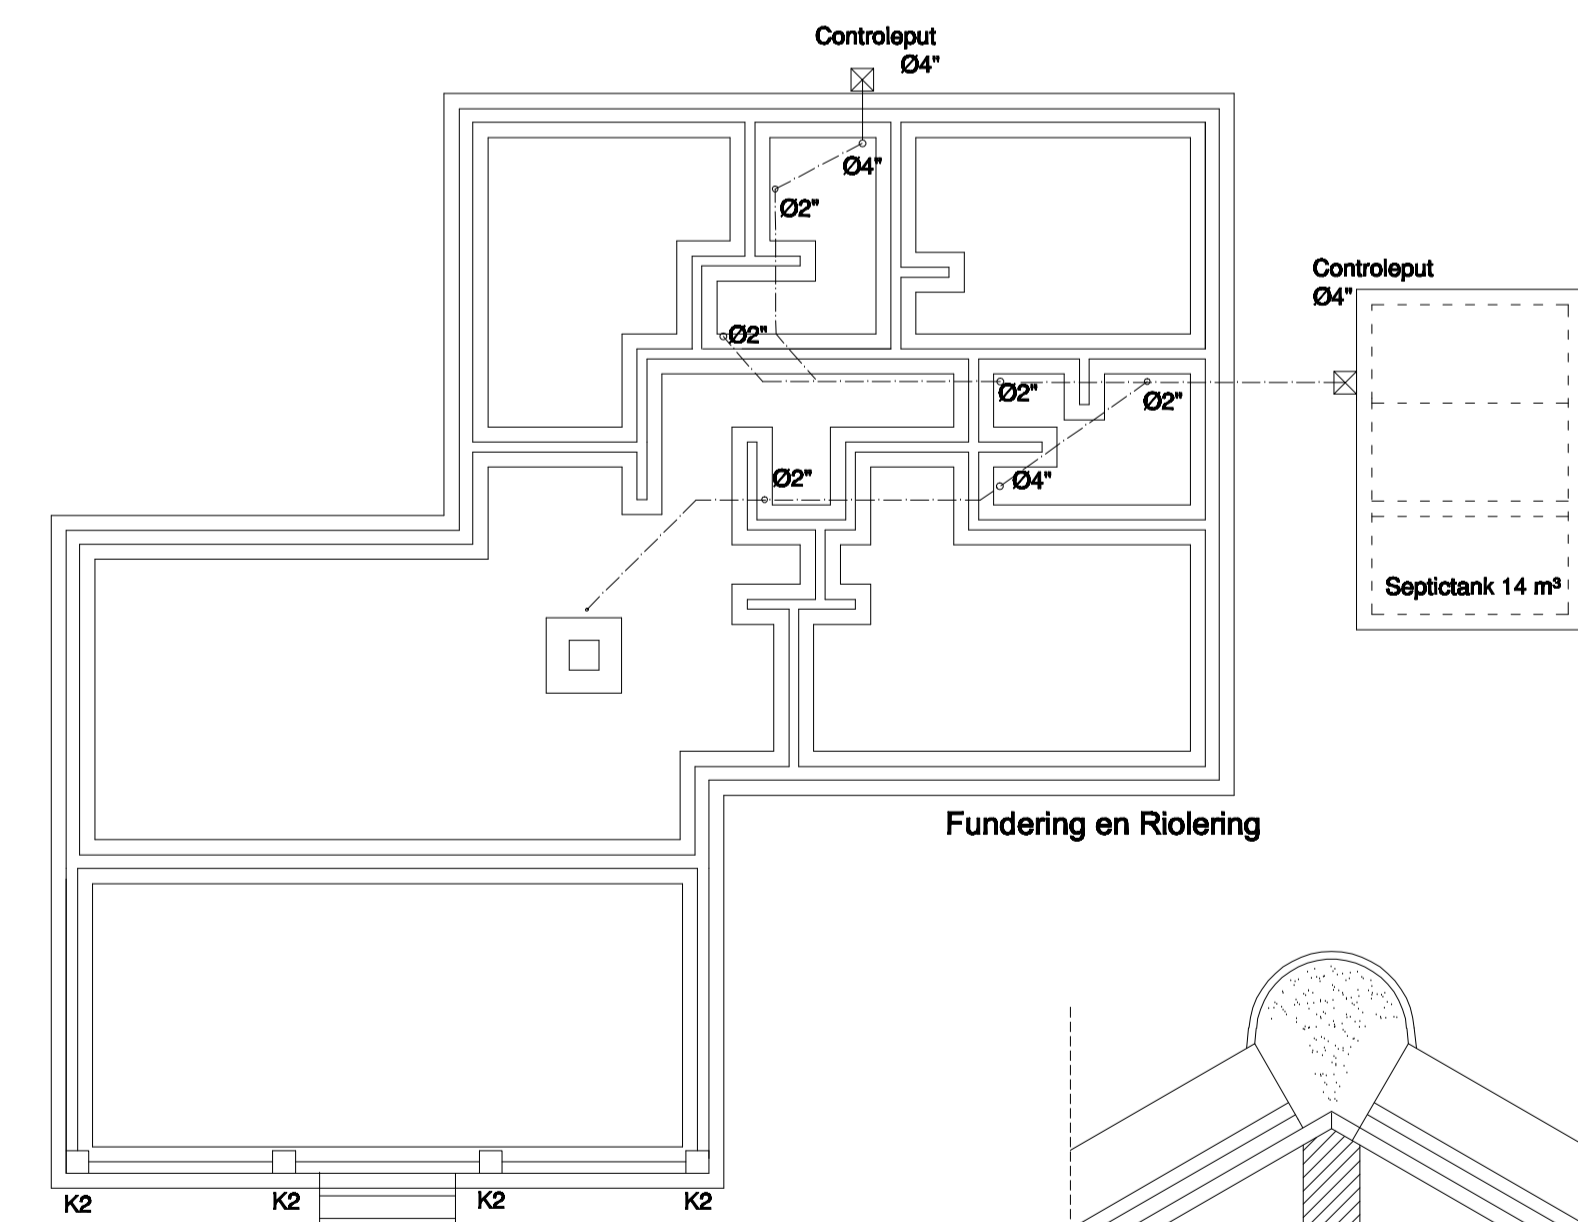

Voorgevel

Achtergevel

Doorsnede A-A

Linkergevel

Rechtergevel

D1
Detail: Fundering en vloer

Detail K1 300 x 300

D4
Detail: Ringbalk en Spoor
Schaal 1:10

Plattegrond 150 m²

Voorgevel

Kapplan

Fundering en Riolering

Dakpannen
 Panlatten
 Tengels
 Asfalt papier
 Dakbeschoot T-11
 Nokbalken 3"x8"
 Sporen 3"x6" hoh 610mm
 Boelboord 1"x4"
 Dakhelling 20 graden

Detail Nok 1: 10
D5