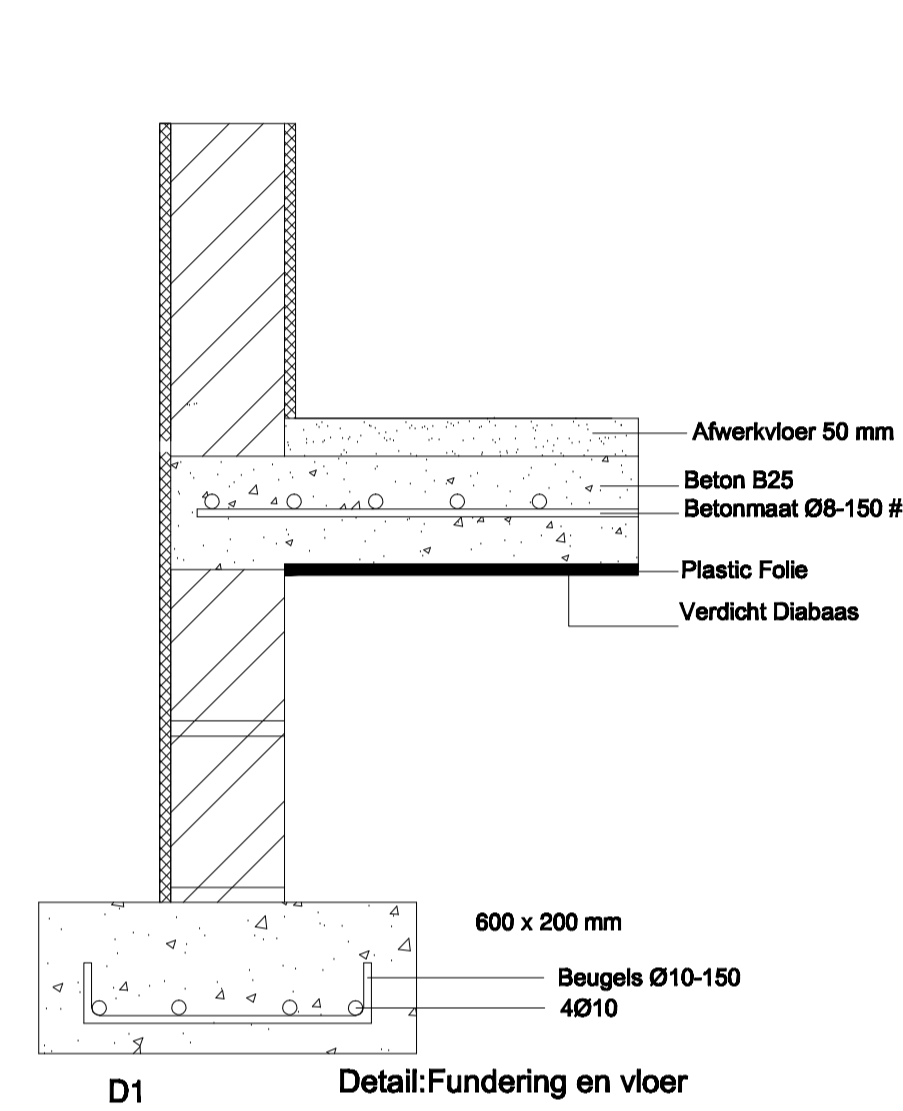

Voorgevel

Achtergevel

Doorsnede A-A

Linkergevel

Rechtergevel

D1
Detail: Fundering en vloer

Detail K1 300 x 300

D4
Detail: Ringbalk en Spoor
Schaal 1:10

Plattegrond 150 m²

Voorgevel

Kapplan

Fundering en Riolering

Dakpannen
 Panlatten
 Tengels
 Asfalt papier
 Dakbeschoot T-11
 Nokbalken 3"x8"
 Sporen 3"x6" hoh 610mm
 Boelboord 1"x4"
 Dakhelling 20 graden

Detail Nok 1: 10
D5