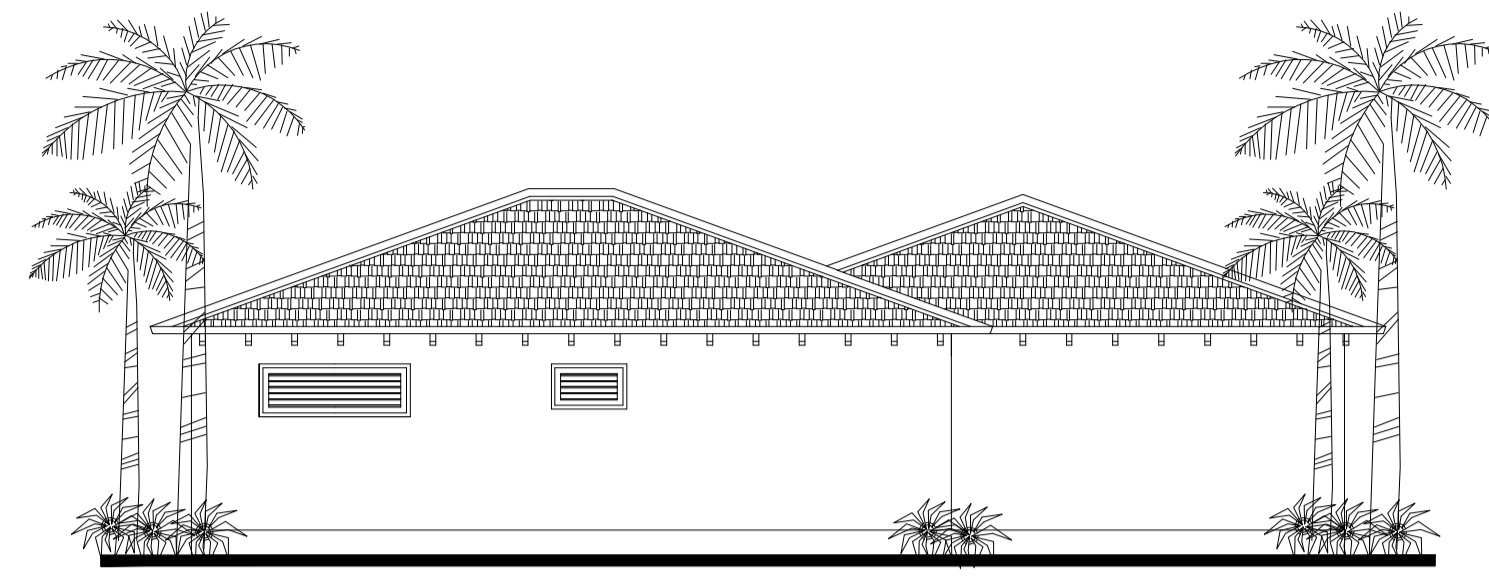

Kaya Mars 18, Beliam, Kralendijk
 Bonaire, Netherlands, Antilles
 Telephone: +31 729667007/866 / 7957866
 E-mail: jstatio@kub-onet.on/jstatio@home.kgwt.net

Project: BONA BISTA Island Estate	
Model: MODEL 2	
Subject: PAK & BTD	
Scale: 1:100/10	Tekening #: M2-PAK&BTD
Approved by: J.J.Statio	
Modification:	Date: 24-11-2009
Modification:	Date:
Modification:	Date:

Voorgevel

Achtergevel

Doorsnede A-A

Linkergevel

Rechtergevel

D1
Detail: Fundering en vloer

Detail K1 300 x 300

D4
Detail: Ringbalk en Spoor
Schaal 1:10