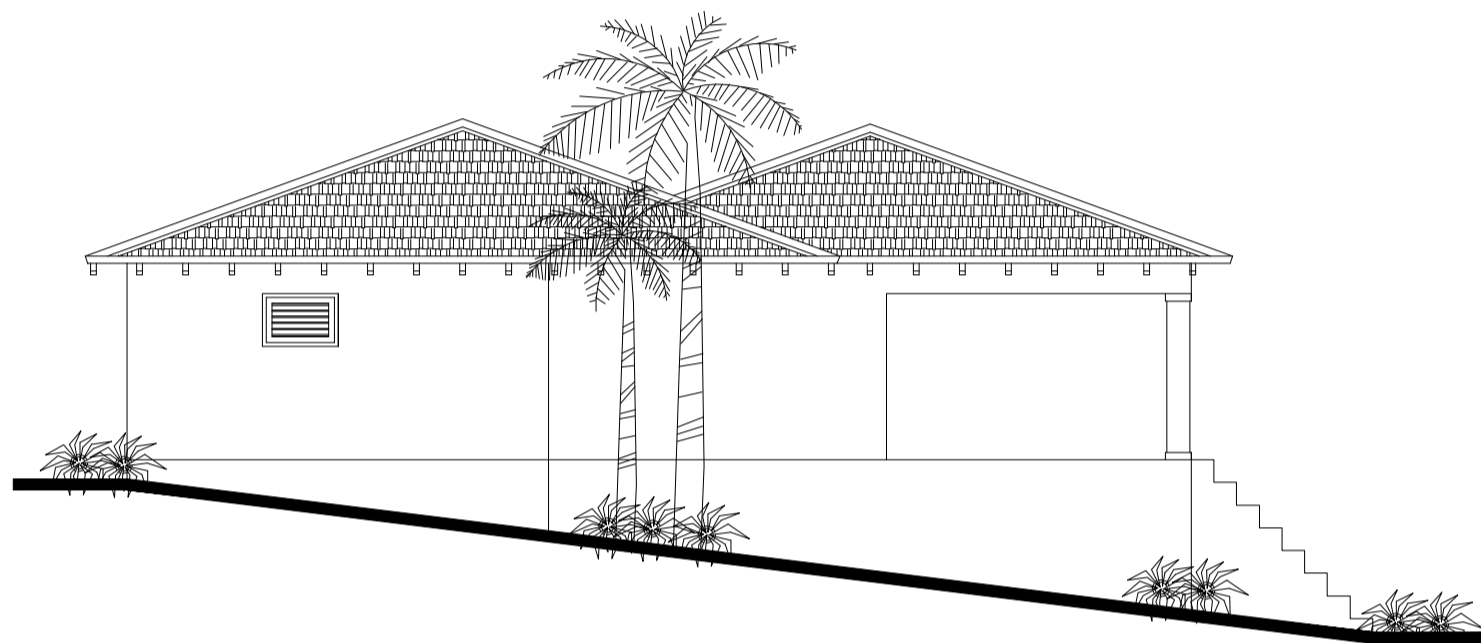

Kaya Mars 18, Beliam, Kralendijk
 Bonaire, Netherlands, Antilles
 Telephone: +31 729667007/866 / 7957866
 E-mail: jstatio@kub-onet.on/jstatio@home.kgwt.net

Project: BONA BISTA Island Estate	
Model: MODEL 2	
Subject: PAK & BTD	
Scale: 1:100/10	Tekening #: M2-PAK&BTD
Approved by: J.J.Statio	
Modification:	Date: 24-11-2009
Modification:	Date:
Modification:	Date:

Voorgevel

Achtergevel

Doorsnede A-A

Linkergevel

Rechtergevel

D1
Detail: Fundering en vloer

Detail K1 300 x 300

D4
Detail: Ringbalk en Spoor
Schaal 1:10