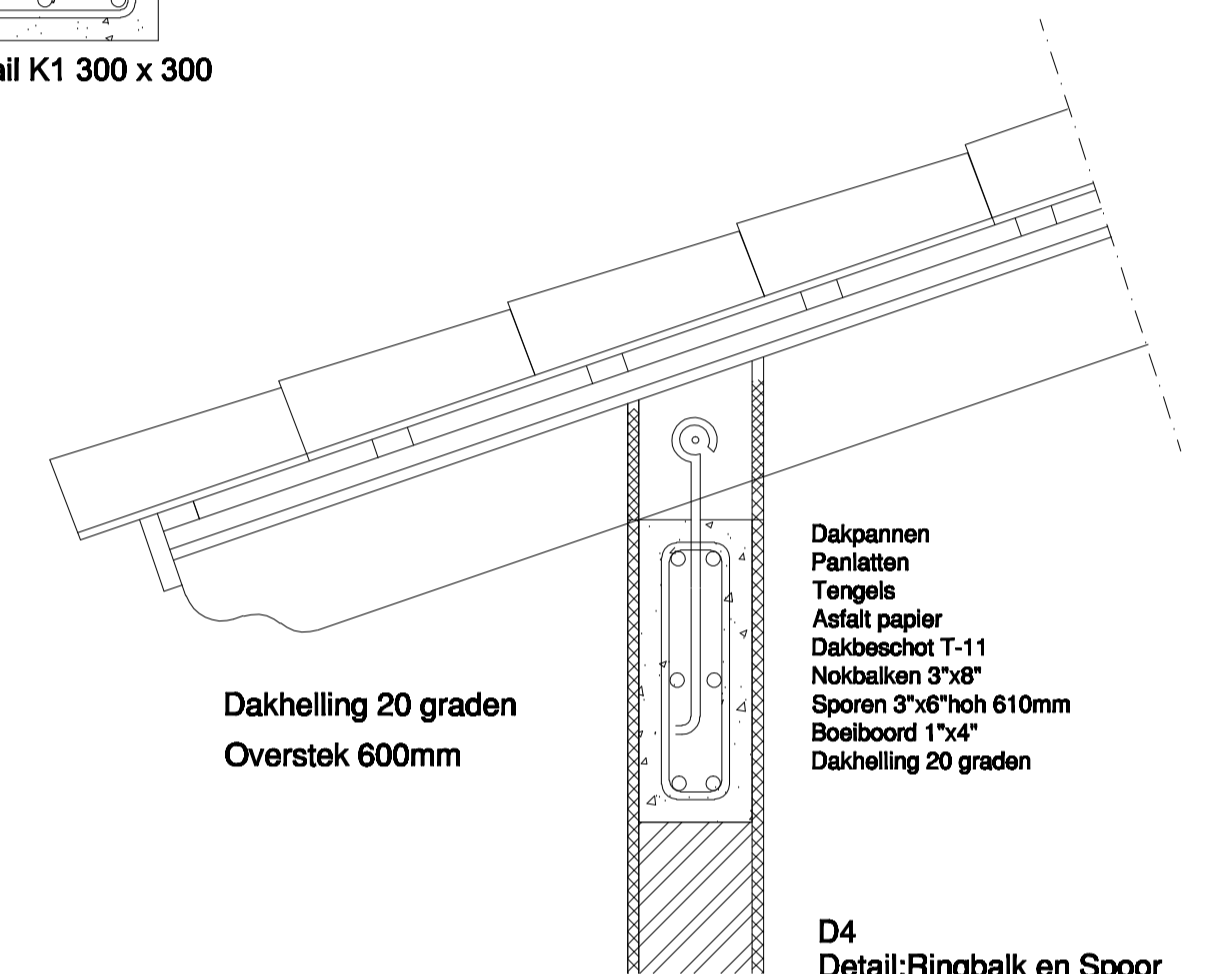

Voorgevel

Achtergevel

Doorsnede A-A

Linkergevel

Rechtergevel

D1
Detail: Fundering en vloer

Detail K1 300 x 300

D4
Detail: Ringbalk en Spoor
Schaal 1:10

Plattegrond 150 m²

Voorgevel

Kapplan

Fundering en Riolering

Dakpannen
 Panlatten
 Tengels
 Asfalt papier
 Dakbeschoot T-11
 Nokbalken 3"x8"
 Sporen 3"x6" hoh 610mm
 Boelboord 1"x4"
 Dakhelling 20 graden

Detail Nok 1: 10
D5