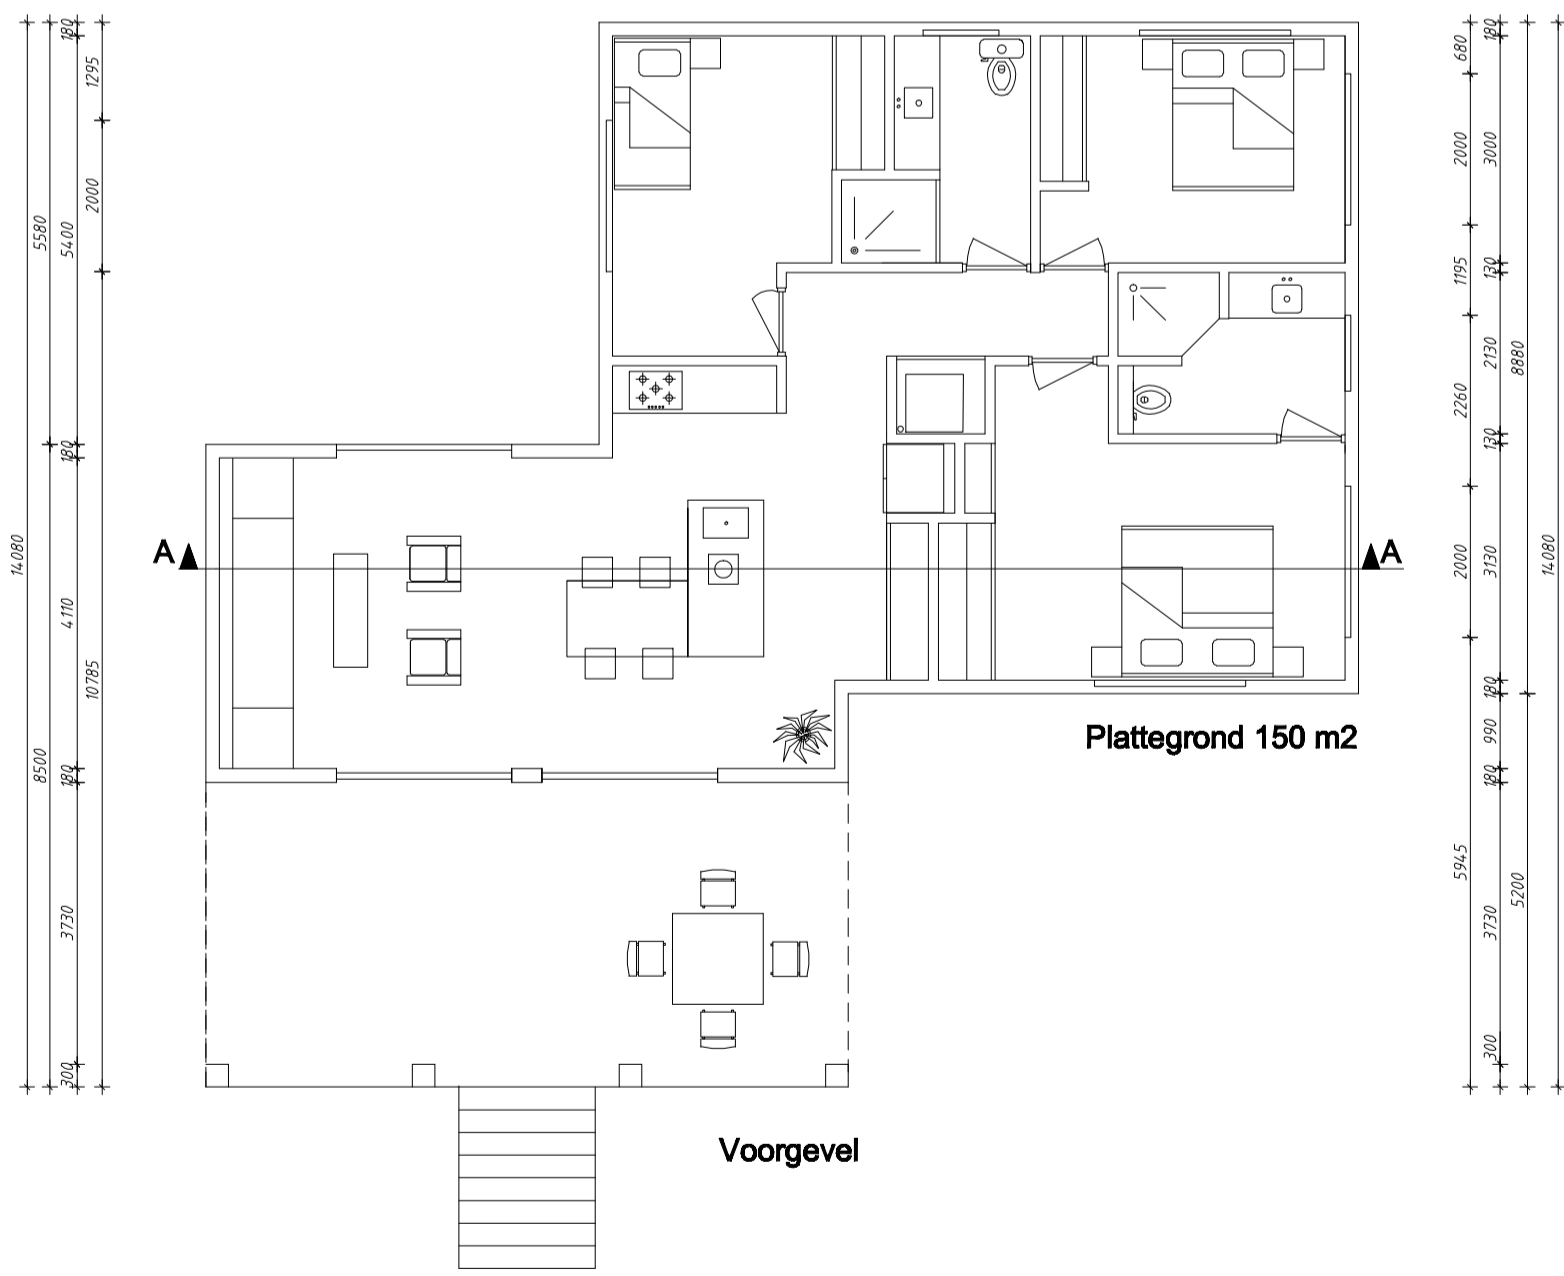

Voorgevel

Achtergevel

Doorsnede A-A

Linkergevel

Rechtergevel

D1
Detail: Fundering en vloer

Detail K1 300 x 300

D4
Detail: Ringbalk en Spoor
Schaal 1:10

Plattegrond 150 m²

Voorgevel

Kapplan

Fundering en Riolering

Dakpannen
 Panlatten
 Tengels
 Asfalt papier
 Dakbeschoot T-11
 Nokbalken 3"x8"
 Sporen 3"x6" hoh 610mm
 Boelboord 1"x4"
 Dakhelling 20 graden

Detail Nok 1: 10
D5