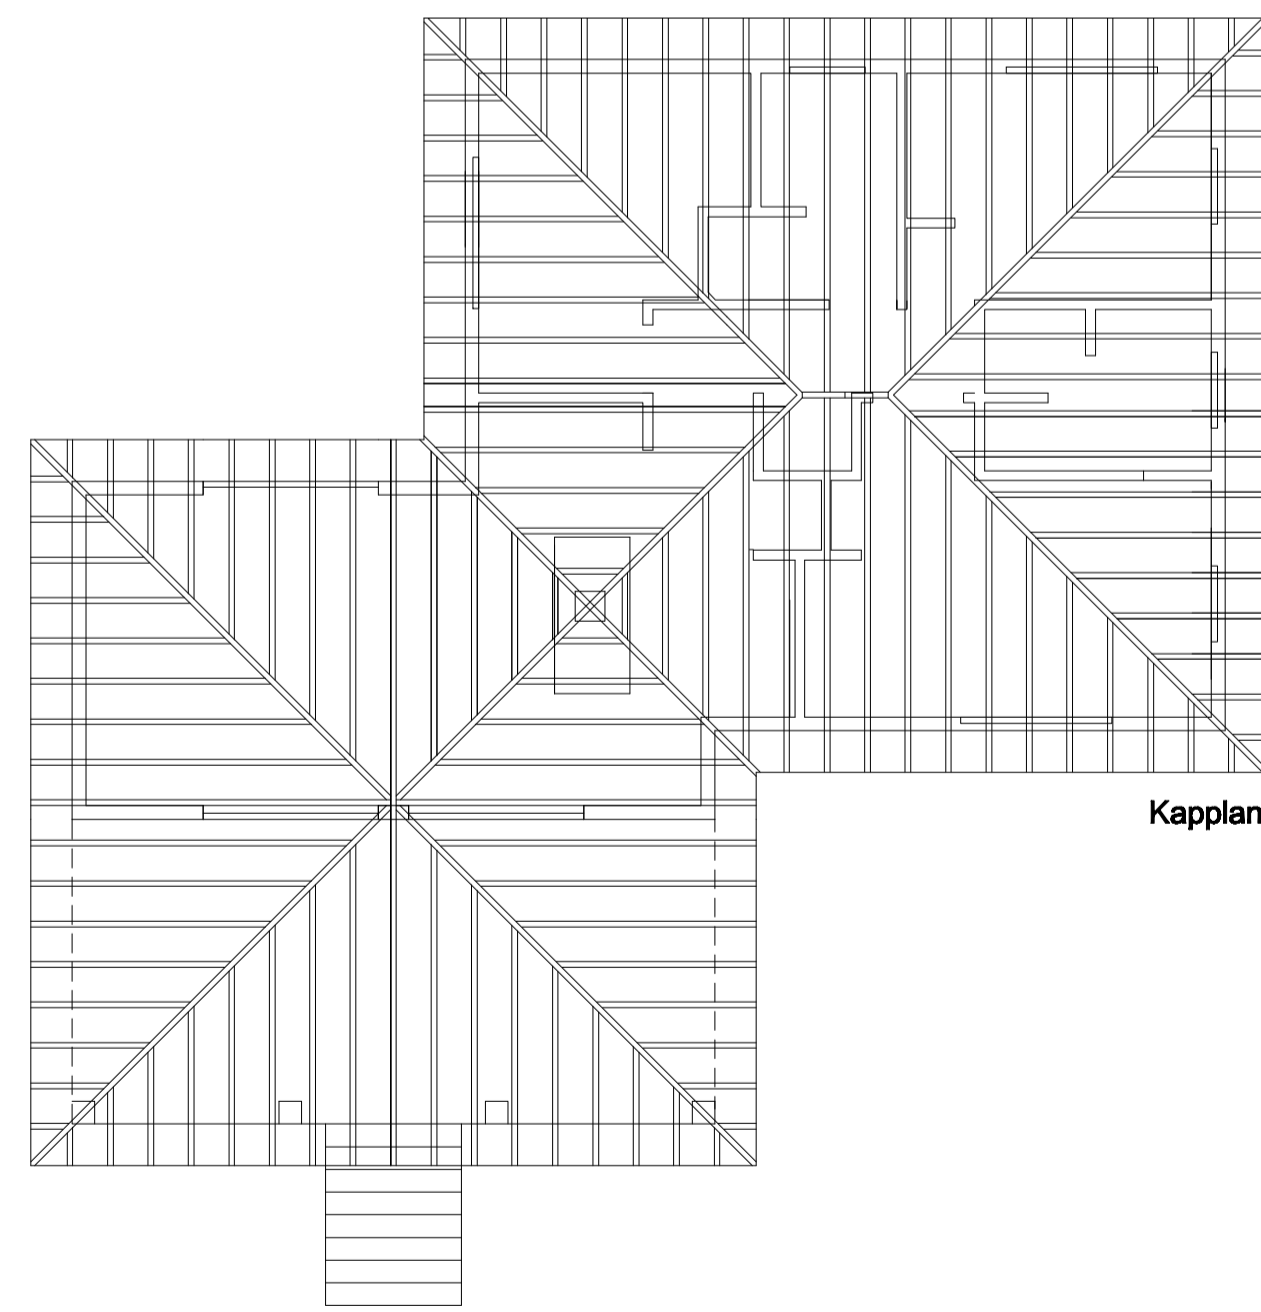

Voorgevel

Achtergevel

Doorsnede A-A

Linkergevel

Rechtergevel

D1
Detail: Fundering en vloer

Detail K1 300 x 300

D4
Detail: Ringbalk en Spoor
Schaal 1:10

Plattegrond 150 m²

Voorgevel

Kapplan

Fundering en Riolering

Dakpannen
 Panlatten
 Tengels
 Asfalt papier
 Dakbeschoot T-11
 Nokbalken 3"x8"
 Sporen 3"x6" hoh 610mm
 Boelboord 1"x4"
 Dakhelling 20 graden

Detail Nok 1: 10
D5